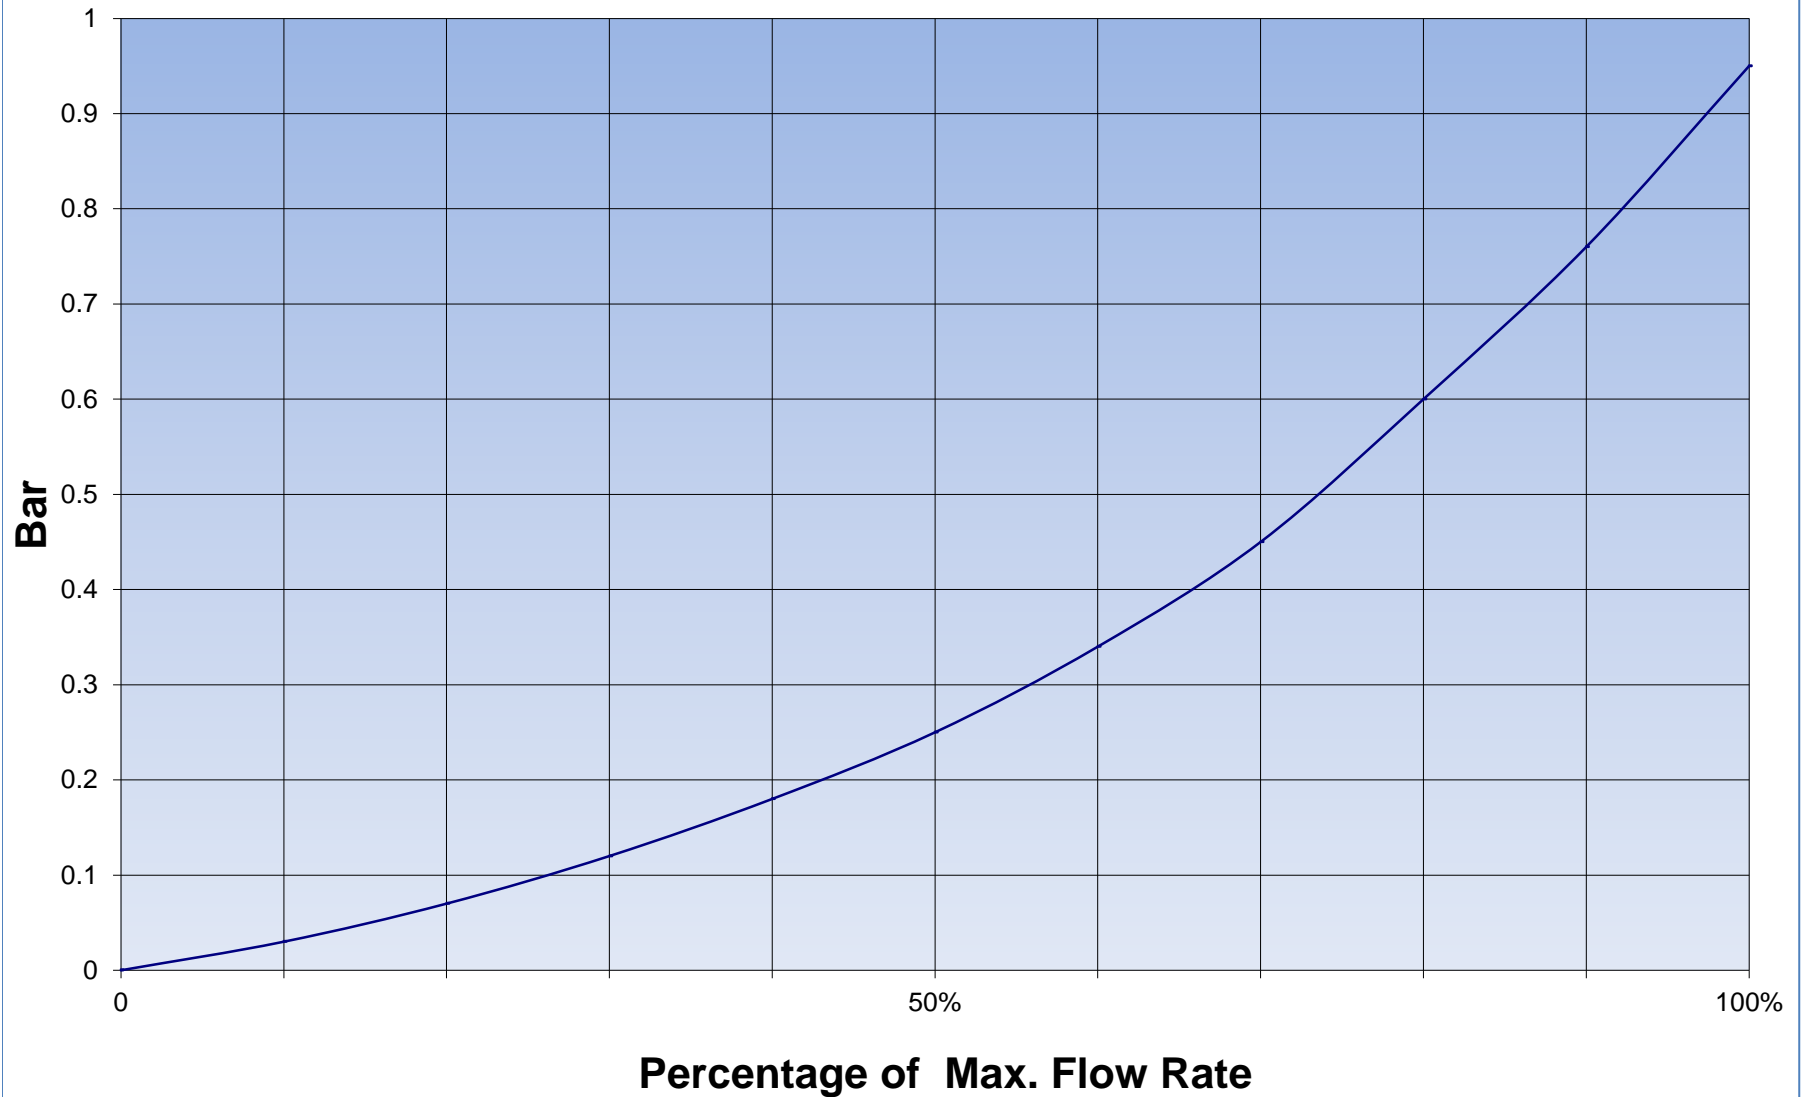

## Pressure Drop IR-Opflow Type 1

JLC International  
Phone: 215-340-2650  
Fax: 215-340-3670

948 Lenape Drive Town Center, New Britain, PA 18901  
[jlcusa@jlcinternational.com](mailto:jlcusa@jlcinternational.com)  
[www.jlcinternational.com](http://www.jlcinternational.com)